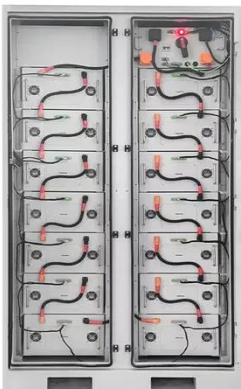

To Strive forward No Energy Waste